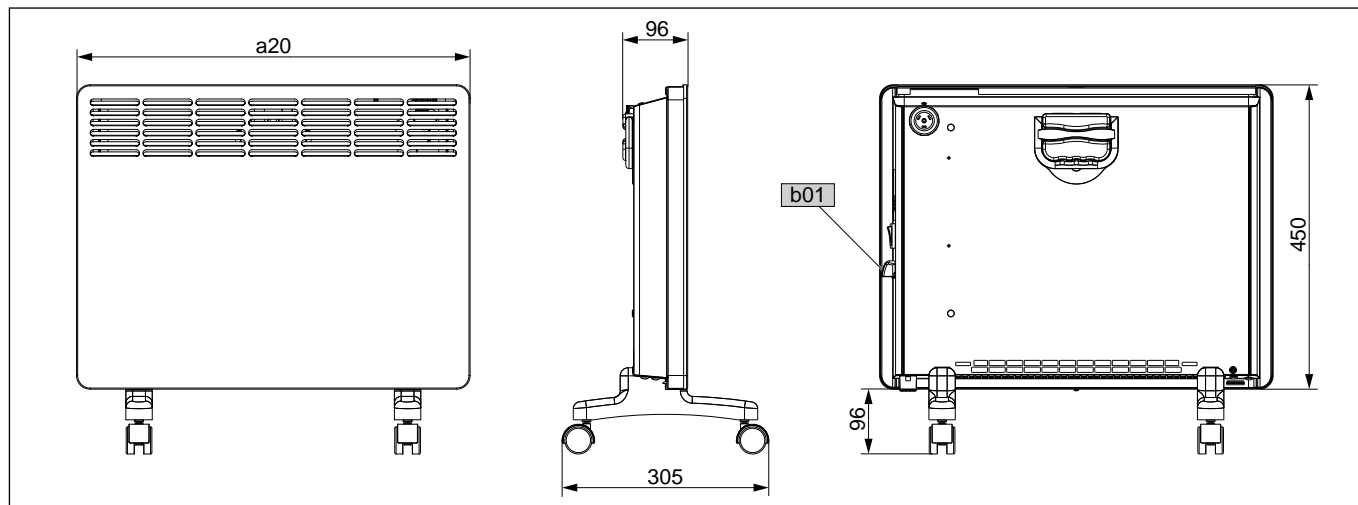

Priamovýhrevné vykurovanie

Nástenné konvektory CWM

ROZMERY A PRÍPOJKY - CWM M-F

				CWM 750 M-F	CWM 1000 M-F	CWM 1500 M-F	CWM 2000 M-F	CWM 2500 M-F	CWM 3000 M-F
a20 Zariadenie	Šírka	mm		426	426	582	738	894	1050
b01 Priechodka elektr. vedenia									

ELEKTRICKÉ VYKUROVANIE